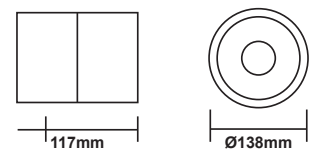

Model : ZERN-HY01YS-10W

Dimension ( mm )

Model : ZERN-HY01YS-30W

Dimension ( mm )