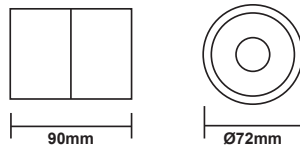

## ■ Specification

Daya (W)	Input Voltage	Frequency Amp	LED Efikasi	Total Lumen	CRI	Temperatur Warna	Proteksi	Beam Angle	Material
10W	AC100-240V	50/60Hz	120Lm/W	1.200Lm	>80Ra <i>Optional (&gt;90Ra, &gt;95Ra)</i>	3000K/4000K/5000K/6000K	IP65	24°/38°/60°	Die Casting Aluminium
30W	AC100-240V	50/60Hz	120Lm/W	3.600Lm	>80Ra <i>Optional (&gt;90Ra, &gt;95Ra)</i>	3000K/4000K/5000K/6000K	IP65	24°/38°/60°	Die Casting Aluminium

Model : ZERN-HY01YS-10W

Dimension ( mm )

Model : ZERN-HY01YS-30W

Dimension ( mm )